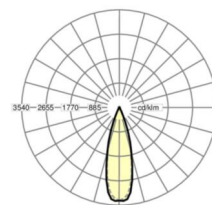

параметры

номер заказа	18540306650
код EAN	4020863325726
номер таможенного тарифа	94051190
Знак прохождения контроля	IP 20, класс защиты I, γ 65° < 3000 cd/m², ENEC10 VDE, F, HACCP DIN10500/Food/IFS-пригодность для применения/BRC, Indoor, CE
Степень ударопрочности IK	IK03 (-20°C bis 35°C)
Температура окружения	ta -20°C в 35°C
Особые свойства	Готовность к IoT «Ready for IoT»
Гарантийный срок	5 лет
Государственные программы поддержки	BEG - государственные субсидии для энергосберегающих зданий (действительна только для Германии)

электротехника

Балласт	Электронный драйвер DALI2 (1 штука)
Мощность системы	53W
сетевое напряжение	230V/50Hz
автоматический предохранитель (пусковой ток)	13 штук/B10, 21 штук/B16, 21 штук/C10, 35 штук/C16
класс энергосбережения/Источник света	D

DEEP-LINK

<https://www.regiolux.de/ru/article/18540306650>