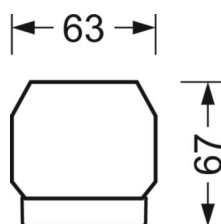

Ссылка	LED 8000lm 840
ηLB	100 %
Φ ↓/↑	99 % / 1 %
UGR поп./вдоль дисплей	13.0 / 11.6
	65° < 3000cd/m²