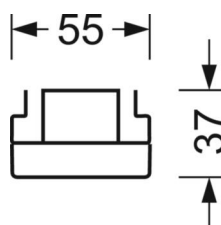

Ссылка	LED 8000lm 840
ηLB	100 %
Φ ↓/↑	99 % / 1 %
UGR поп./вдоль дисплей	13.0 / 11.6
	65° < 3000cd/m²